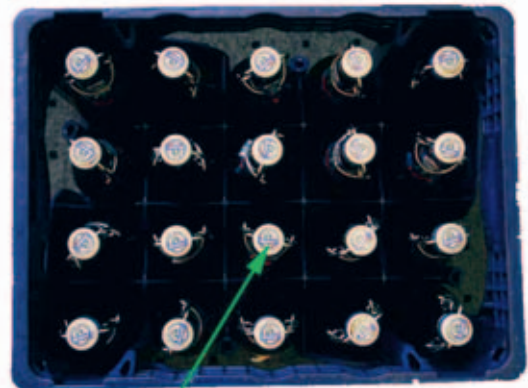

Verschlusskappenetikettierung

- Kennzeichnung von Bügelverschlüssen, Kronkorken oder Drehverschlüssen
- abwaschbare oder permanent klebende Etiketten
- Inline Lösung
- Leistung bis ca. 40.000 Flaschen/Stunde
- individueller Druck: Logo, Marketing Motive z. B. Sammelpunkte, EM-Logo u. v. m.

Wir sind Ihr kompetenter

Ansprechpartner bei:

- Etiketten
- Thermotransferfolien
- Etikettendruckern
- Etikettier-Systemen
- Barcodetechnik
- Softwarelösungen
- Smart-Labels

Beratung und Vorführung bei Ihnen vor Ort durch unsere Systemberater

nachher

Clever Systemtechnik

Kirschenleite 17

91220 Schnaittach

Tel. +49 91 53/9 22 - 0

Fax +49 91 53/9 22 - 3 33

info@clever-etiketten.de

Clever Etiketten

Hosena - Neuss

Ahlhorn - Leipzig - Freyung

Clever Systemtechnik

Schnaittach

www.clever-etiketten.de

C L E V E R
S Y S T E M T E C H N I K

C L E V E R
E T I K E T T E N