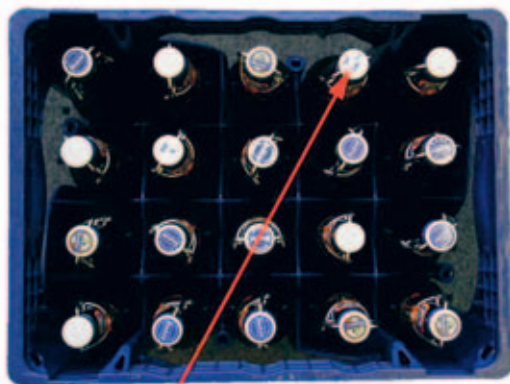

Verschlusskappenetikettierung

- Kennzeichnung von Bügelverschlüssen, Kronkorken oder Drehverschlüssen
- abwaschbare oder permanent klebende Etiketten
- Inline Lösung
- Leistung bis ca. 40.000 Flaschen/Stunde
- individueller Druck: Logo, Marketing Motive z. B. Sammelpunkte, EM-Logo u. v. m.

Wir sind Ihr kompetenter

Ansprechpartner bei:

- Etiketten
- Thermotransferfolien
- Etikettendruckern
- Etikettier-Systemen
- Barcodetechnik
- Softwarelösungen
- Smart-Labels

Beratung und Vorführung bei Ihnen vor Ort durch unsere Systemberater

vorher