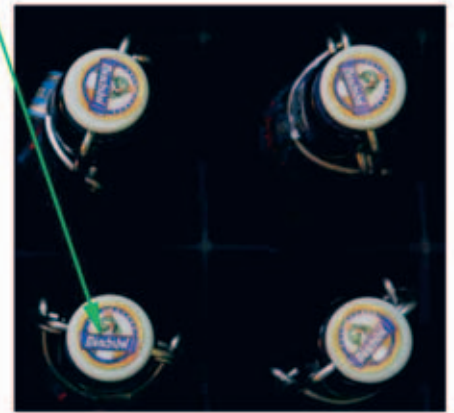

Clever Systemtechnik

Kirschenleite 17

91220 Schnaittach

Tel. +49 91 53/9 22 - 0

Fax +49 91 53/9 22 - 3 33

info@clever-etiketten.de

Clever Etiketten

Hosena - Neuss

Ahlhorn - Leipzig - Freyung

Clever Systemtechnik

Schnaittach

www.clever-etiketten.de

C L E V E R
S Y S T E M T E C H N I K

C L E V E R
E T I K E T T E N